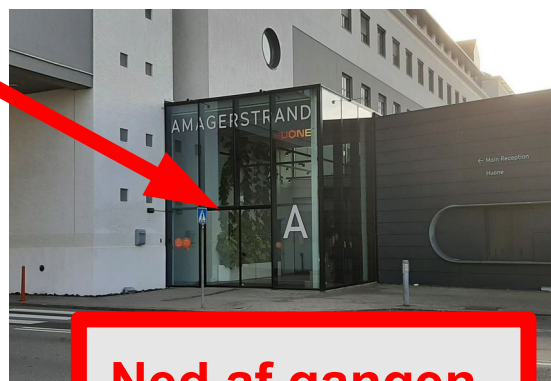

**Ned af gangen,
op på 3. sal.**